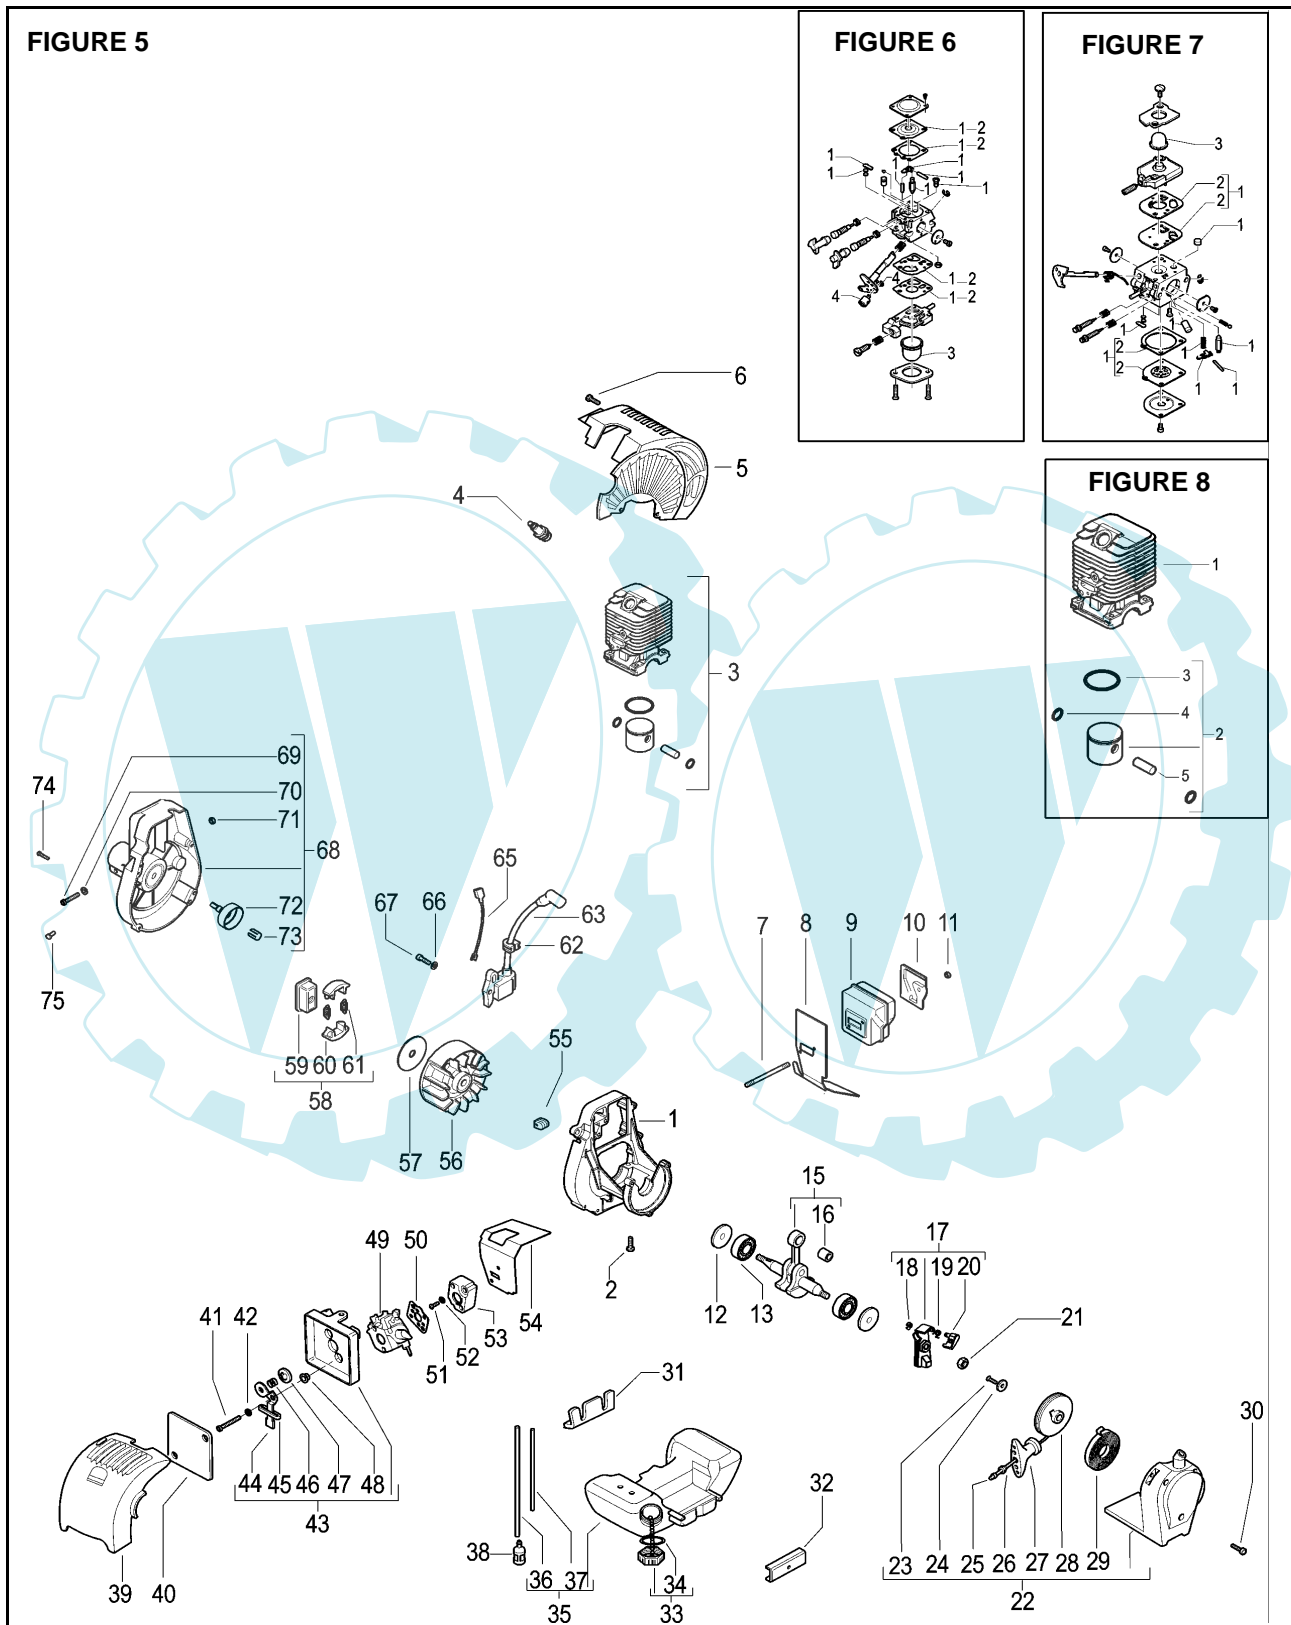

The Electrolux Group. The world's No.1 choice.

Item	P/N McC	P/N ELX	Qty	DESCRIPTION
FIGURE 5				
1	242802	538242802	1	crankcase
2	227565	538227565	4	screw M5x25
3	FIGURE 8			
A 4	92879	538092879	1	spark plug RDJ8J
5	242704	538242704	1	engine cover
6	241963	538241963	2	screw M4x22
7	242037	538242037	2	stud bolt
B 8	243273	538243273	1	exhaust gasket
C 9	242131	538242131	1	muffler
10	323760	538323760	1	muffler shield
11	235642	538235642	2	nut M5
C 12	242994	538242994	2	seal
C 13	241594	538241594	2	ball bearing
15	243486	538243486	1	crankshaft assy
C 16	• 235742	538235742	1	needle bearing
17	241784	538241784	1	starter pawl assy
18	• 111088	538111088	1	snap ring
19	• 241782	538241782	1	spring
20	• 241781	538241781	1	pawl
21	235248	538235248	1	nut
C 22	242041	538242041	1	starter assy
23	• 240862	538240862	1	screw M4x18
24	• 241703	538241703	1	washer
A 25	• 241746	538241746	1	rope
26	• 235612	538235612	1	washer
27	• 241778	538241778	1	handle
B 28	• 241620	538241620	1	pulley
B 29	• 241619	538241619	1	spring
30	241963	538241963	3	screw M4x20
31	242038	538242038	1	tank grommet (crankcase side)
32	242039	538242039	1	tank grommet (starter side)
B 33	242484	538242484	1	fuel tank cap assy
A 34	• 236564	538236564	1	gasket
C 35	242040	538242040	1	fuel tank assy
B 36	• 229717	538229717	1	hose
B 37	• 229743	538229743	1	primer bulb hose
A 38	93720	538093720	1	fuel pickup
39	242703	538242703	1	air filter cover
B 40	242035	538242035	1	air filter
41	235808	538235808	2	screw 5x50
42	235248	538235248	1	washer
43	248485	538248485	1	air box assy
44	• 241769	538241769	1	choke lever
45	• 241622	538241622	1	choke lever grommet
46	• 235822	538235822	1	spring
47	• 241602	538241602	1	choke shutter
48	• 227022	538227022	2	bushing
C 49	FIGURE 6 / FIGURE 7			
A 50	241600	538241600	1	carb. Gasket
51	235806	538235806	2	screw M5x20
52	235248	538235248	2	washer

Item	P/N McC	P/N ELX	Qty	DESCRIPTION
B 53	241750	538241750	1	carb. Spacer
B 54	242860	538242860	1	intake gasket
55	241607	538241607	1	grommet
56	243311	538243311	1	flywheel
57	241604	538241604	1	dust shield
B 58	241793	538241793	1	clutch assy
59	• 241789	538241789	1	clutch hub
60	• 241743	538241743	2	clutch shoe
A 61	• 241794	538241794	2	clutch spring
62	236322	538236322	1	grommet
C 63	243429	538243429	1	ignition coil
65	241606	538241606	1	ground wire
66	235248	538235248	2	washer
67	235806	538235806	2	screw M5x20
C 68	241725	538241725	1	joint assy
69	• 235803	538235803	1	screw M5x25
70	• 235248	538235248	1	washer
71	• 229524	538229524	1	nut M5
72	• 241785	538241785	1	clutch drum
73	• 228260	538228260	1	pin
74	227568	538227568	4	screw M4x20
75	236981	538236981	1	screw 3,5x9,5

FIGURE 6		WALBRO WT 686	
C -	242932	538242932	carb.
B 1	• 324013	538324013	K20 rep. Kit
A 2	• 324009	538324009	D20 gasket kit
C 3	• 225834	538225834	primer bulb
4	• 224466	538224466	swivel kit

FIGURE 7		ZAMA C1Q M38	
C -	-	-	carb.
B 1	• 300465	538300465	RB-28 rep.kit
A 2	• 300473	538300473	diaph/gasket kit
C 3	• 246946	538246946	primer bulb

FIGURE 8		cylinder,piston 25cc	
C 1	242803	538242803	1 cylinder
C 2	248177	538248177	1 piston kit
B 3	• 240002	538240002	1 piston ring
4	• 235008	538235008	2 snap ring
5	• 241735	538241735	1 piston pin

FIGURE 8		cylinder, piston 29cc	
C 1	243076	538243076	1 cylinder
C 2	249179	538249179	1 piston kit
B 3	• 242602	538242602	1 piston ring
4	• 235008	538235008	2 snap ring
5	• 242030	538242030	1 piston pin

A=ALTA ROTAZIONE
B=MEDIA ROTAZIONE
C=ALTA ROTAZIONE
NUOVI CODICI

A=HIGH MOVING
B=MEDIUM MOVING
C=SLOW MOVING
NEW P. NUMBERS

A=HAUTE DEMANDE
B=MOYENNE DEMANDE
C=BASSE DEMANDE
NOUVELLES REFERENCES

A=GROBE NACHFRAGE
B=MITTELMAESSIGE
C=WENIGE NACHFRAGE
NEU CODEX

The Electrolux Group. The world's No.1 choice.

Ihr Ersatzteilspezialist im Internet